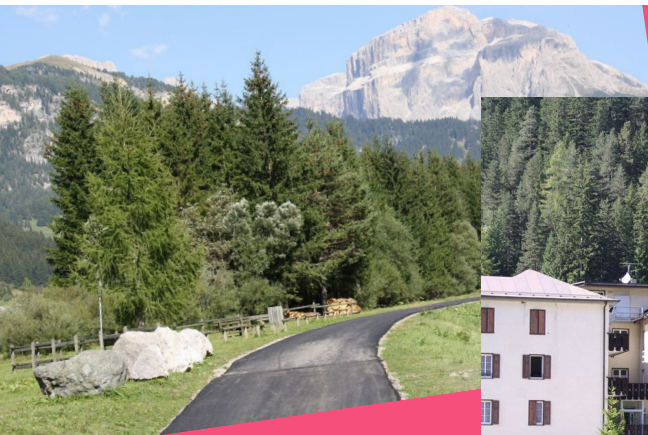

PARROCCHIA S. STEFANO OSNAGO  
CENTRO PARROCCHIALE OSNAGO

# VACANZE ESTIVE 2020!

VAL di FASSA

19-26 LUGLIO 2020

...una montagna di regali  
o il regalo di una vacanza in  
montagna?

SOGGIORNO  
Dolomiti  
del collegio rotondi

CAMPESTRIN VAL DI FASSA

**Strèda Madona de Lourdes, Campestrin TN (Trentino)**